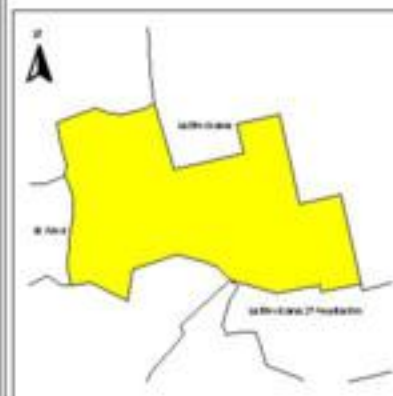

**EVALUA DF**  
Consejo de Evaluación del  
Desarrollo Social del  
Distrito Federal

### ÍNDICE DE DESARROLLO SOCIAL

Delegación: Álvaro Obregón  
Colonia: Ampliación La Cebada  
Grado de desarrollo: Bajo